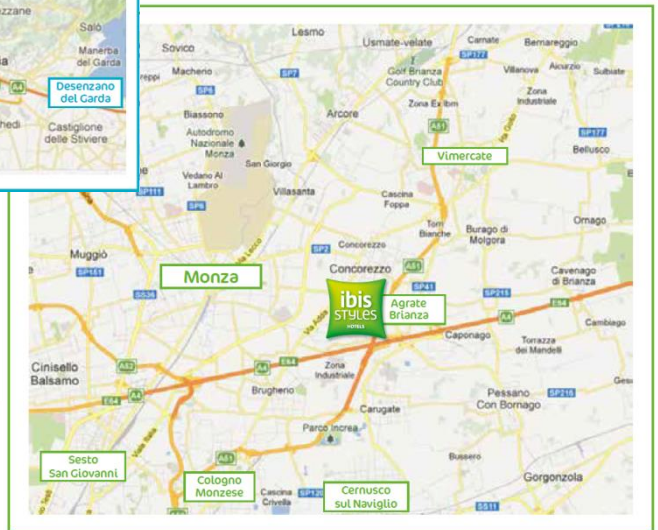

Comfort, design unico,
tutto incluso

ibis Styles Milano Agrate Brianza

COME RAGGIUNGERCI:

ibis Styles Milano Agrate Brianza è situato in un importante snodo autostradale del nord Italia dal quale poter raggiungere facilmente la città di Milano e le destinazioni turistiche dei laghi Maggiore, di Como e Garda così come le città svizzere di Lugano e Locarno.

Il comune di Agrate Brianza è ubicato nella provincia di Monza e Brianza e confina con la zona industriale dei comuni di Monza, Vimercate e Concorezzo, in cui sorgono le sedi delle più importanti aziende del territorio.

ibis Styles Milano Agrate Brianza si trova all'interno del Centro Direzionale Colleoni e si raggiunge imboccando l'uscita Monza 16 della tangenziale EST di Milano. Location ideale per raggiungere importanti strutture sportive, quali: l'Autodromo Nazionale Monza, il Palazzetto dello Sport di Monza, il Golf Club Milano e lo stadio Brianteo ma anche i parchi dei divertimenti Acquaworld, Leolandia ed il Parco delle Cornelle.