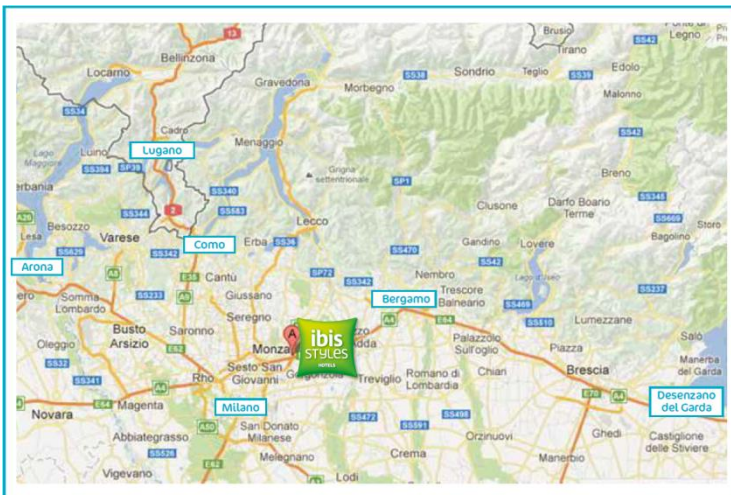

Comfort, design unico,
tutto incluso

ibis Styles Milano Agrate Brianza

COME RAGGIUNGERCI:

ibis Styles Milano Agrate Brianza è situato in un importante snodo autostradale del nord Italia dal quale poter raggiungere facilmente la città di Milano e le destinazioni turistiche dei laghi Maggiore, di Como e Garda così come le città svizzere di Lugano e Locarno.

Il comune di Agrate Brianza è ubicato nella provincia di Monza e Brianza e confina con la zona industriale dei comuni di Monza, Vimercate e Concorezzo, in cui sorgono le sedi delle più importanti aziende del territorio.

ibis Styles Milano Agrate Brianza si trova all'interno del Centro Direzionale Colleoni e si raggiunge imboccando l'uscita Monza 16 della tangenziale EST di Milano. Location ideale per raggiungere importanti strutture sportive, quali: l'Autodromo Nazionale Monza, il Palazzetto dello Sport di Monza, il Golf Club Milano e lo stadio Brianteo ma anche i parchi dei divertimenti Acquaworld, Leolandia ed il Parco delle Cornelle.