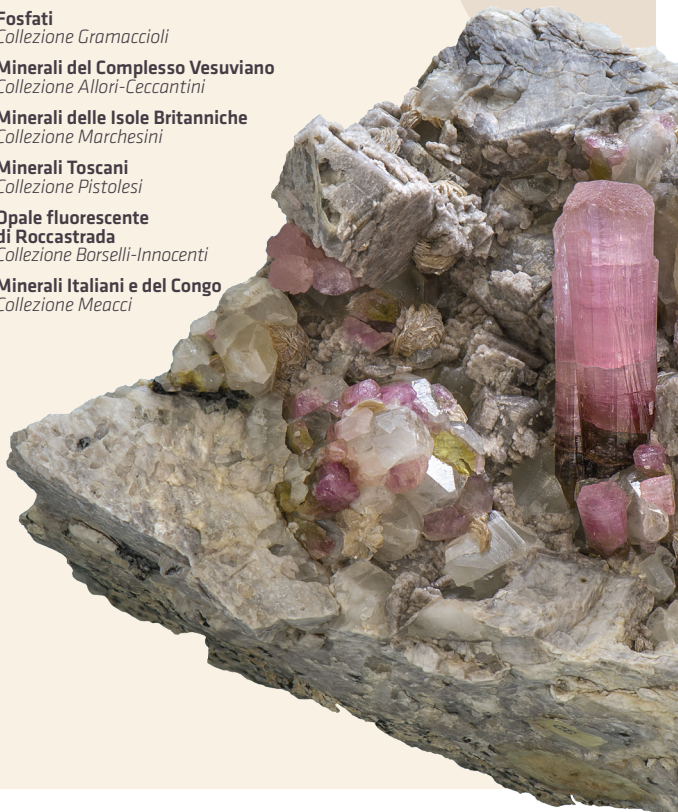

Collezione Elbana

Minerali delle Cetine di Cotorniano

Collezione Brizzi

Sistema Museale di Ateneo di Firenze

Fosfati

Collezione Gramaccioli

Minerali del Complesso Vesuviano

Collezione Allori-Ceccantini

Minerali delle Isole Britanniche

Collezione Marchesini

Minerali Toscani

Collezione Pistolesi

**Opale fluorescente
di Roccastrada**

Collezione Borselli-Innocenti

Minerali Italiani e del Congo

Collezione Meacci

**Villa
La Quiete**

Via di Boldrone 2
Firenze

Fiori della Terra

colori e
geometrie
nei minerali

La mostra, organizzata dal Sistema Museale di Ateneo e dalle associazioni mineralogiche dell'area fiorentina e giunta alla terza edizione, espone nella straordinaria cornice della dimora storica di **Villa La Quiete**, una selezione di campioni delle collezioni lito-mineralogiche del Museo di Storia Naturale dell'Università di Firenze e di collezioni private.

Completano il percorso gli esemplari di varie collezioni private: i fosfati della Collezione Gramaccioli, i minerali del Complesso Vulcanico Vesuviano (Collezione Allori Ceccantini), minerali delle Isole Britanniche (Collezione Marchesini), minerali toscani, italiani e del Congo (Collezioni Meacci e Pistolesi) oltre a eccezionali esemplari di opale fluorescente di Roccastrada, dai colori sgargianti (Collezione Borselli-Innocenti).